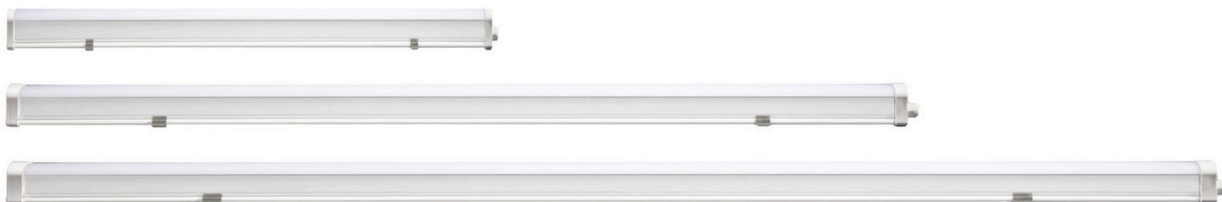

BASIC SERIES

ESSENTIAL

GLEICHMÄSSIGE AUSLEUCHTUNG · FARBECHT UND LANGLEBIG · WASSER- UND STAUBGESCHÜTZT NACH IP65

Die Feuchtraumleuchte Essential von Oktaplex Lighting sorgt für hervorragendes Licht und ist dabei einfach zu montieren. Egal ob im Keller, auf dem Dachboden oder in der Garagen die Leuchte trägt in ihrem einfachen aber modernem Design nicht auf und fügt sich ideal in jeden Raum ein. Mit 1440 bis 3600 Lumen ersetzt diese Leuchte eine herkömmliche Feuchtraumleuchten mehr als nur gleichmäßig.

Artikel	Essential 18	Essential 36	Essential 45
Artikelnummer	17013.3K	17014.3K	17015.3K
Systemleistung	18 Watt	36 Watt	45 Watt
Leuchtenlichtstrom	1440 lm	2880 lm	3600 lm
Farbtemperatur	4000 K	4000 K	4000 K
Lichtfarbe	Neutralweiß	Neutralweiß	Neutralweiß
Farbwiedergabeindex	Ra>80	Ra>80	Ra>80
Abstrahlwinkel	110°	110°	110°
Dimmbar	Nein	Nein	Nein
Lebensdauer	30.000 Std.	30.000 Std.	30.000 Std.
Schaltzyklen	15.000	15.000	15.000
Schutzart	IP 20	IP 20	IP 20
Systemspannung	AC 180-265 V	AC 180-265 V	AC 180-265 V
Frequenz	50/60HZ	50/60HZ	50/60HZ
Betriebstemperatur	-10°C ~ +45°C	-10°C ~ +45°C	-10°C ~ +45°C
Farbe	Weiß	Weiß	Weiß
Größe	{600*55*63} mm	{1200*55*63} mm	{1500*55*63} mm
Gewicht	350 g	840 g	970 g